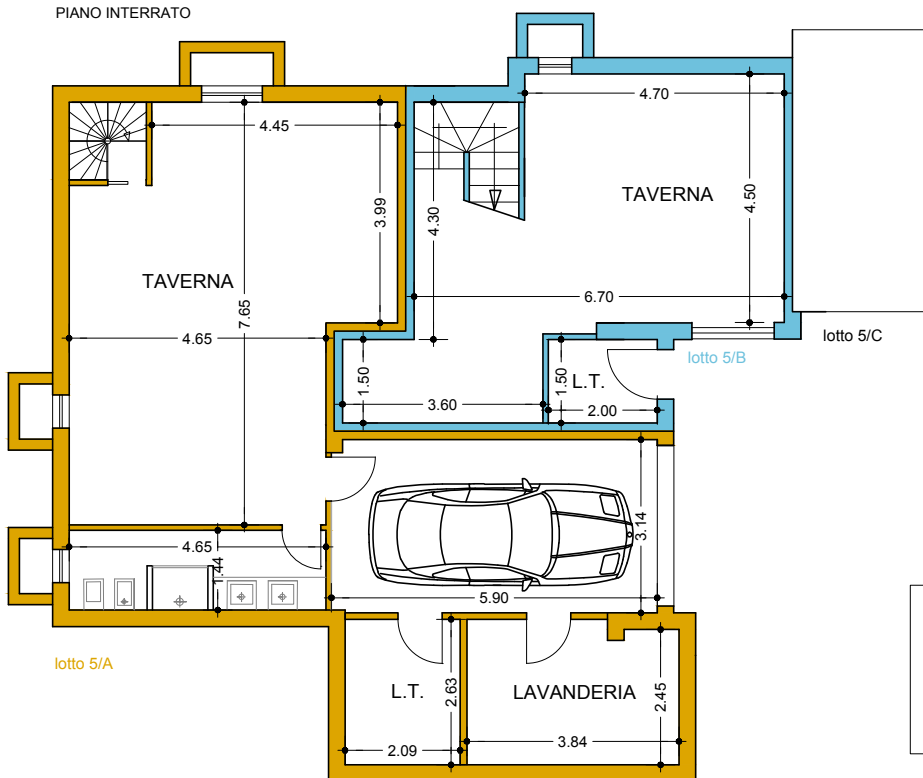

ELITE VILLAGE - LOTTO 5 - PLANIMETRIE

PIANO SOTTOTETTO

PIANO TERRA

PIANO INTERRATO

Gruppo Immobiliare s.r.l. - Via P.S. Giovanni Brufa c/o cantiere (PG) - www.gruppoimmobiliare.srl.it

lotto 5/D