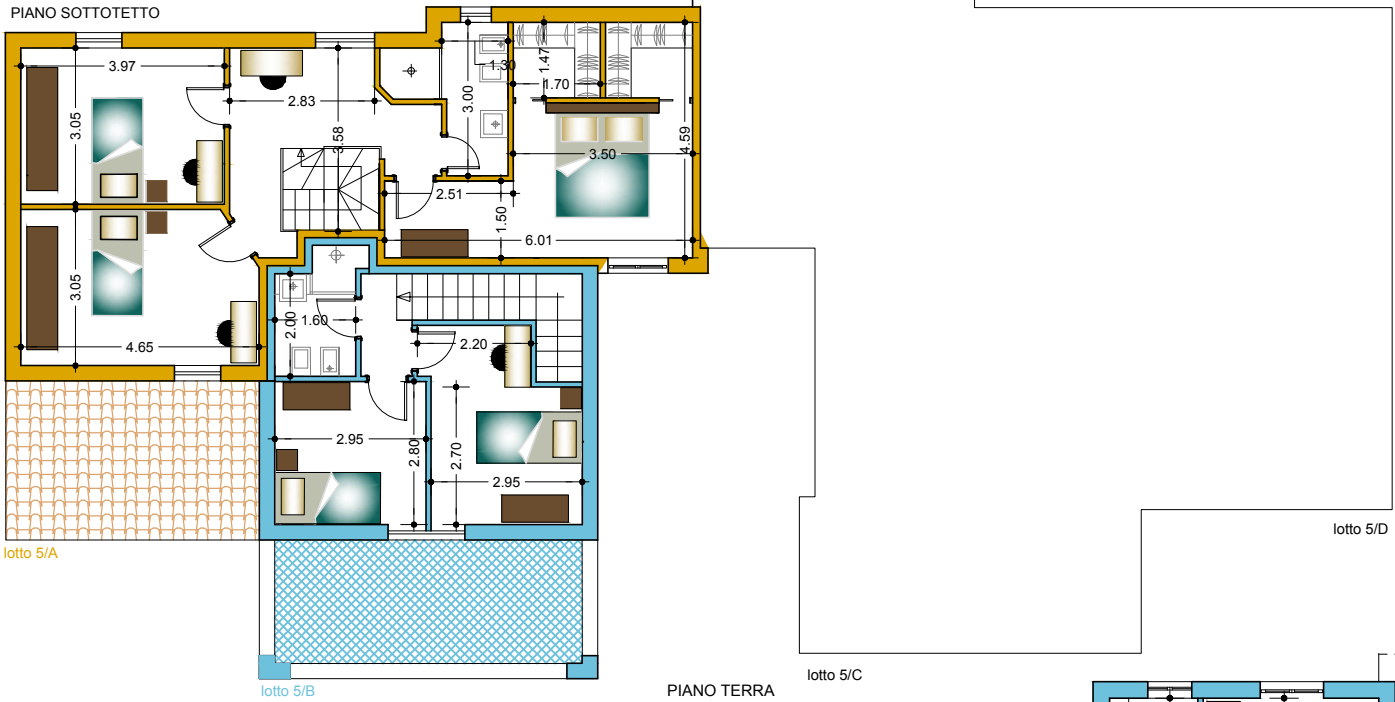

ELITE VILLAGE - LOTTO 5 - PLANIMETRIE

PIANO SOTTOTETTO

PIANO TERRA

PIANO INTERRATO

Gruppo Immobiliare s.r.l. - Via P.S. Giovanni Brufa c/o cantiere (PG) - www.gruppoimmobiliare.srl.it

lotto 5/D